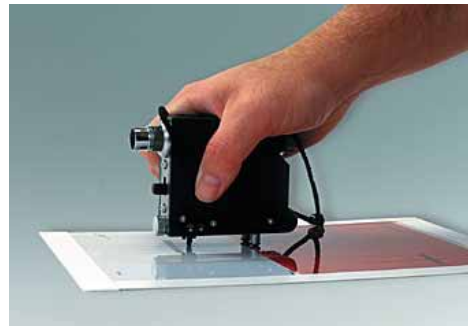

### Aparat de masurat grosimea stratului de vopsea

#### Tooke Inspection Gage

Instrumentul masoara grosimea stratului uscat de protectie (vopsea, izolatie) aplicata pe orice suprafata solida.

Grosimea totala a filmului cat si grosimea individuala a stratului (aplicata pe mai multe straturi) sunt masurate cu o acuratete atat in timpul procesului cat si dupa incheierea procesului de vopsire.

- Masoara grosimea vopselei de pe orice suprafata solida: sticla, lemn, plastic sau metal
- Masoara grosimea totala a stratului, cat si grosimea unui strat individual
- Contine un microscop cu o putere de iluminare de 50 x cu scala reticulara nu doar pentru masurarea grosimii stratului, dar de asemenea inspecteaza si defectele filmului, (cratere, fisuri, striatii)

Structura este cilindrica ceea ce confera instrumentului o manuire usoara